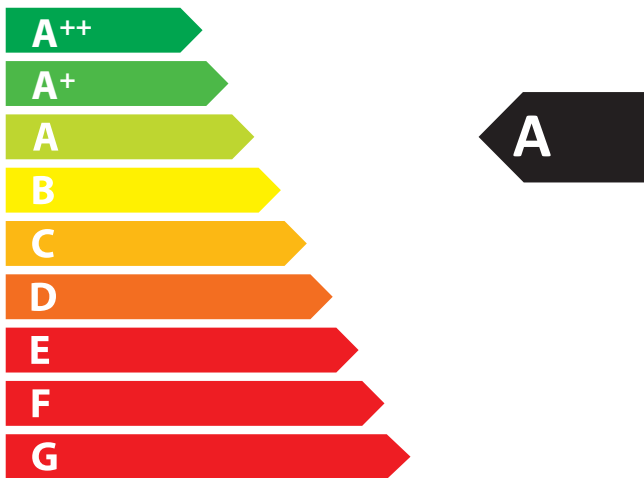

ENERG

енергия · ενεργεια

RLD

HONORÉ 700

8,0
kW

ENERGIA · ЕНЕРГИЯ · ΕΝΕΡΓΕΙΑ · ENERGIJA · ENERGY · ENERGIE · ENERGI

2015/1186